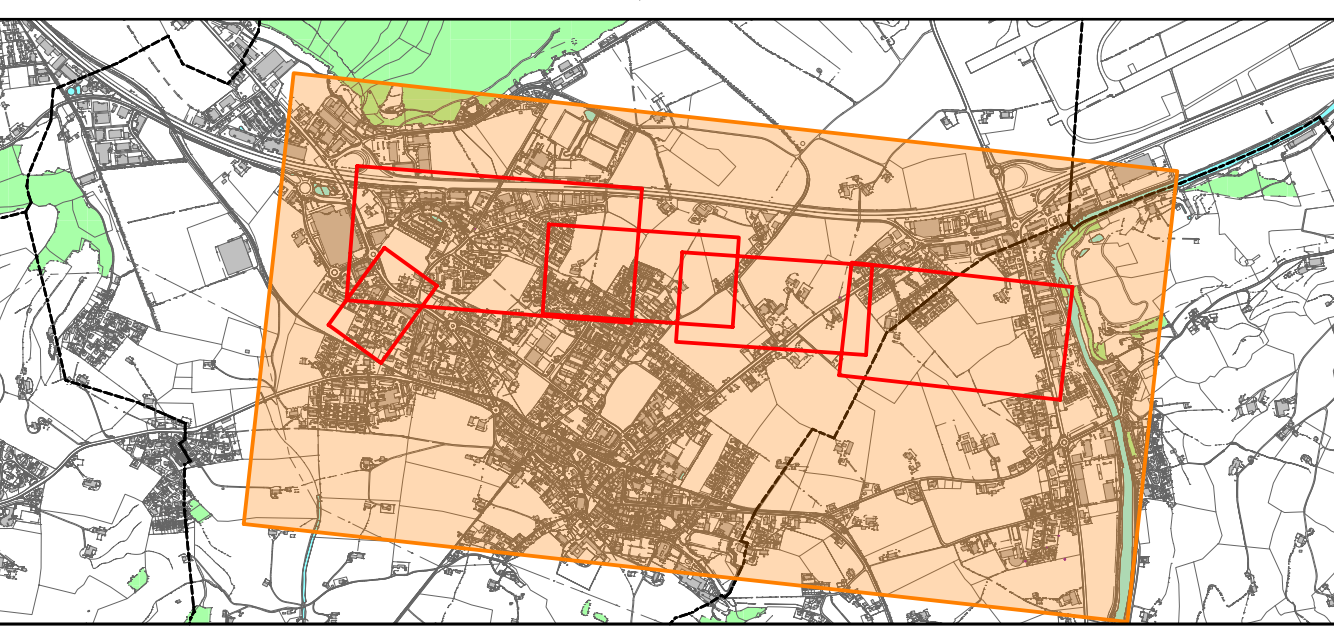

Kanton Nidwalden
 Gemeinde Stans / Gemeinde Oberdorf

30016 Fernwärmeleitung,
 Heizzentrale Oberdorf bis "Niederdorf", 6370 Stans
 30016.1 Fernwärmeleitung,
 Erschliessung Schule Oberdorf, 6370 Oberdorf

Situation 1:2000
 Übersicht Fernwärmenetz
 Stans, Oberdorf

Slongo Röthlin Partner AG
 Ingenieure + Planer s.r.l./s.r.c.
 Bauprojekt

PLANNUMMER: 30016.(1) - 204	INDEX:
MASSSTAB: 1:2000	A
REVISIONEN:	B
DATUM: 05.12.2022	C
GEZEICHNET: M. Scheidegger	D
FORMAT: 75 x 168	E